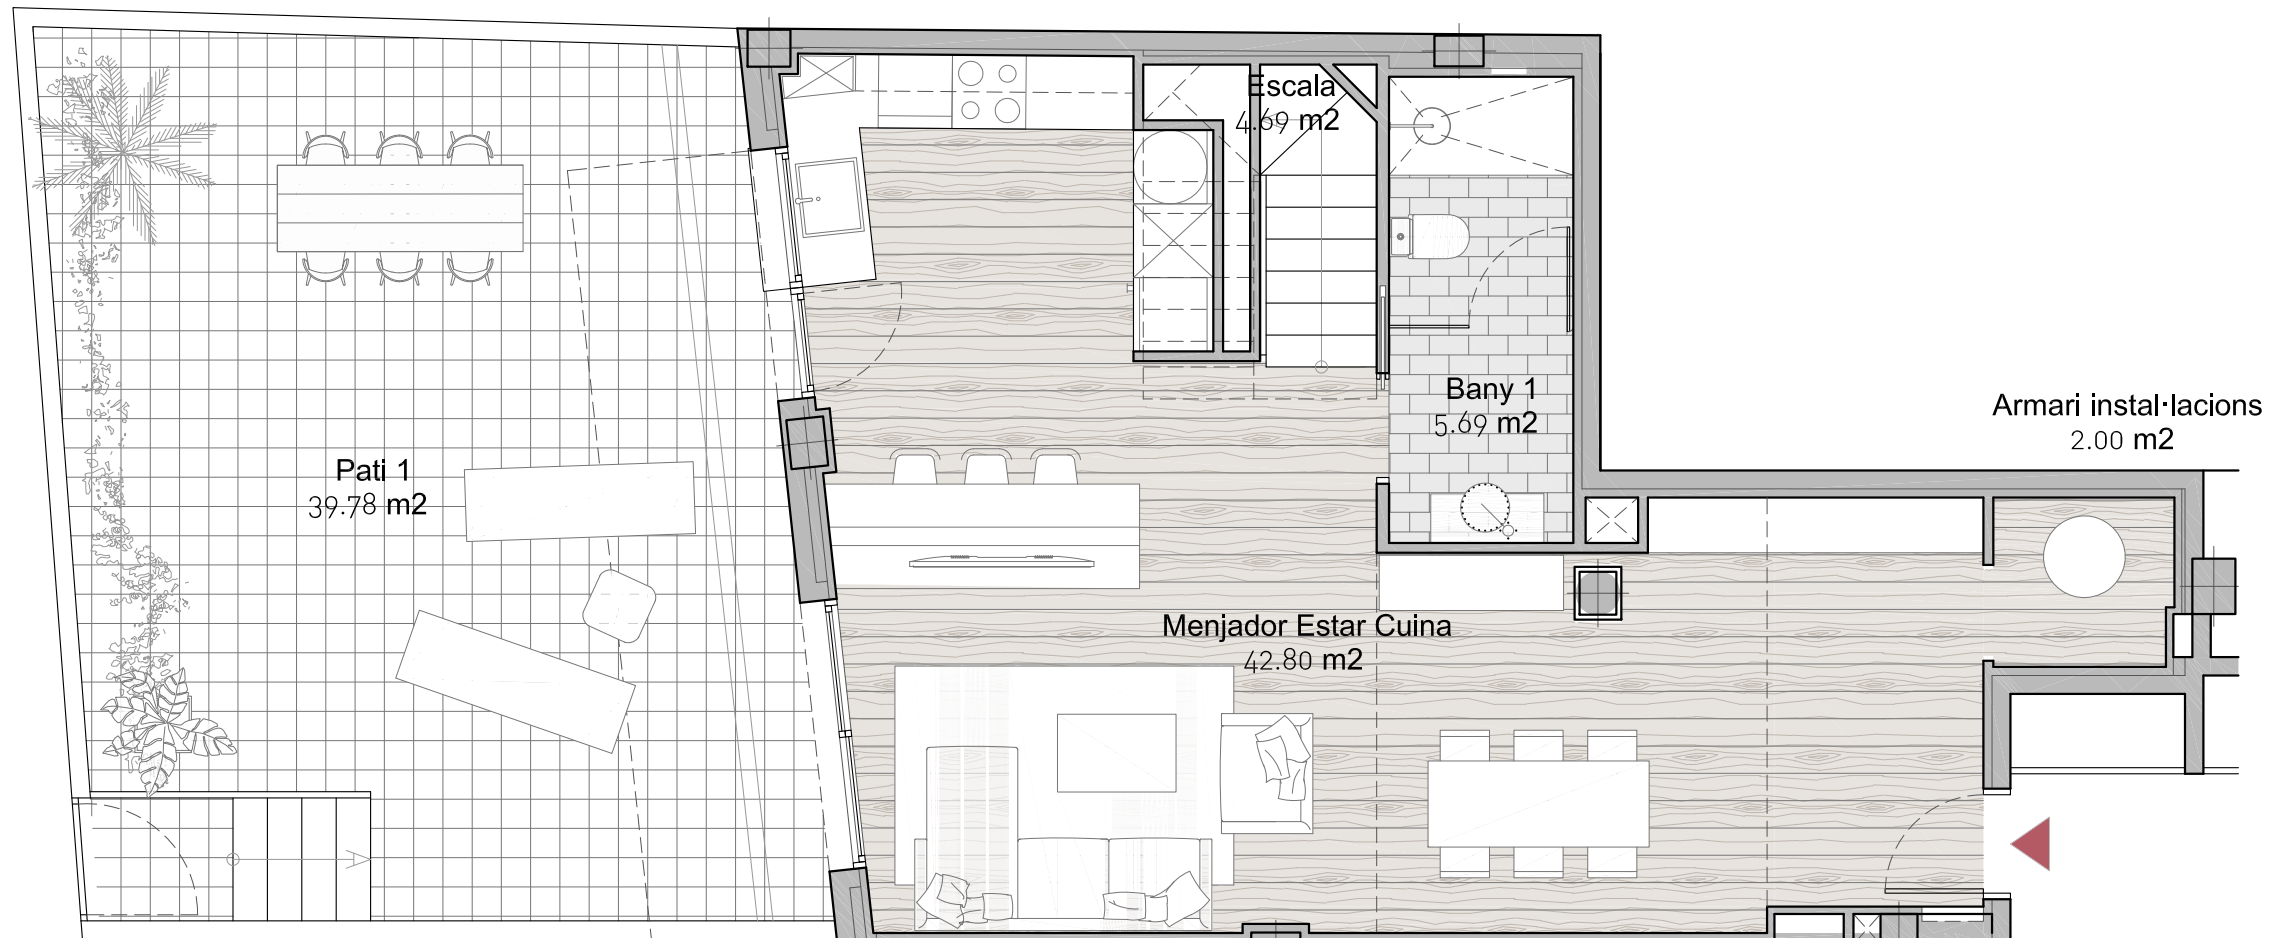

PLANTA PRIMERA

PLANTA BAIXA

SITUACIÓ

Cr. Santa Creu de Calafell, n 47-51, Gavà (Barcelona)

EMPLAÇAMENT

DADES HABITATGE:

Habitatge Porta 2
 Planta P. Baixa - P. Primera

DADES HABITATGE:

Sup. útil habitatge	117,48
Sup. construïda interior habitatge	143,51
Sup. espais exteriors	56,47
Sup. total	199,98

Tota la informació consignada en el RD 515/1989 de 21 d'Abril es troba a disposició del client a les nostres oficines. La informació gràfica que conté aquest document és orientativa i ha estat elaborada a partir del projecte bàsic de l'edifici podent estar subjecta a modificacions com a conseqüència d'exigències tècniques, comercials i jurídiques derivades del projecte d'edificació i de la seva execució. La informació descrita serà vàlida fins a fi d'existències. Tot el mobiliari en aquest document s'ha inclòs a efectes merament decoratius i orientatius no formant part en cap cas dels habitatges objecte de venda.